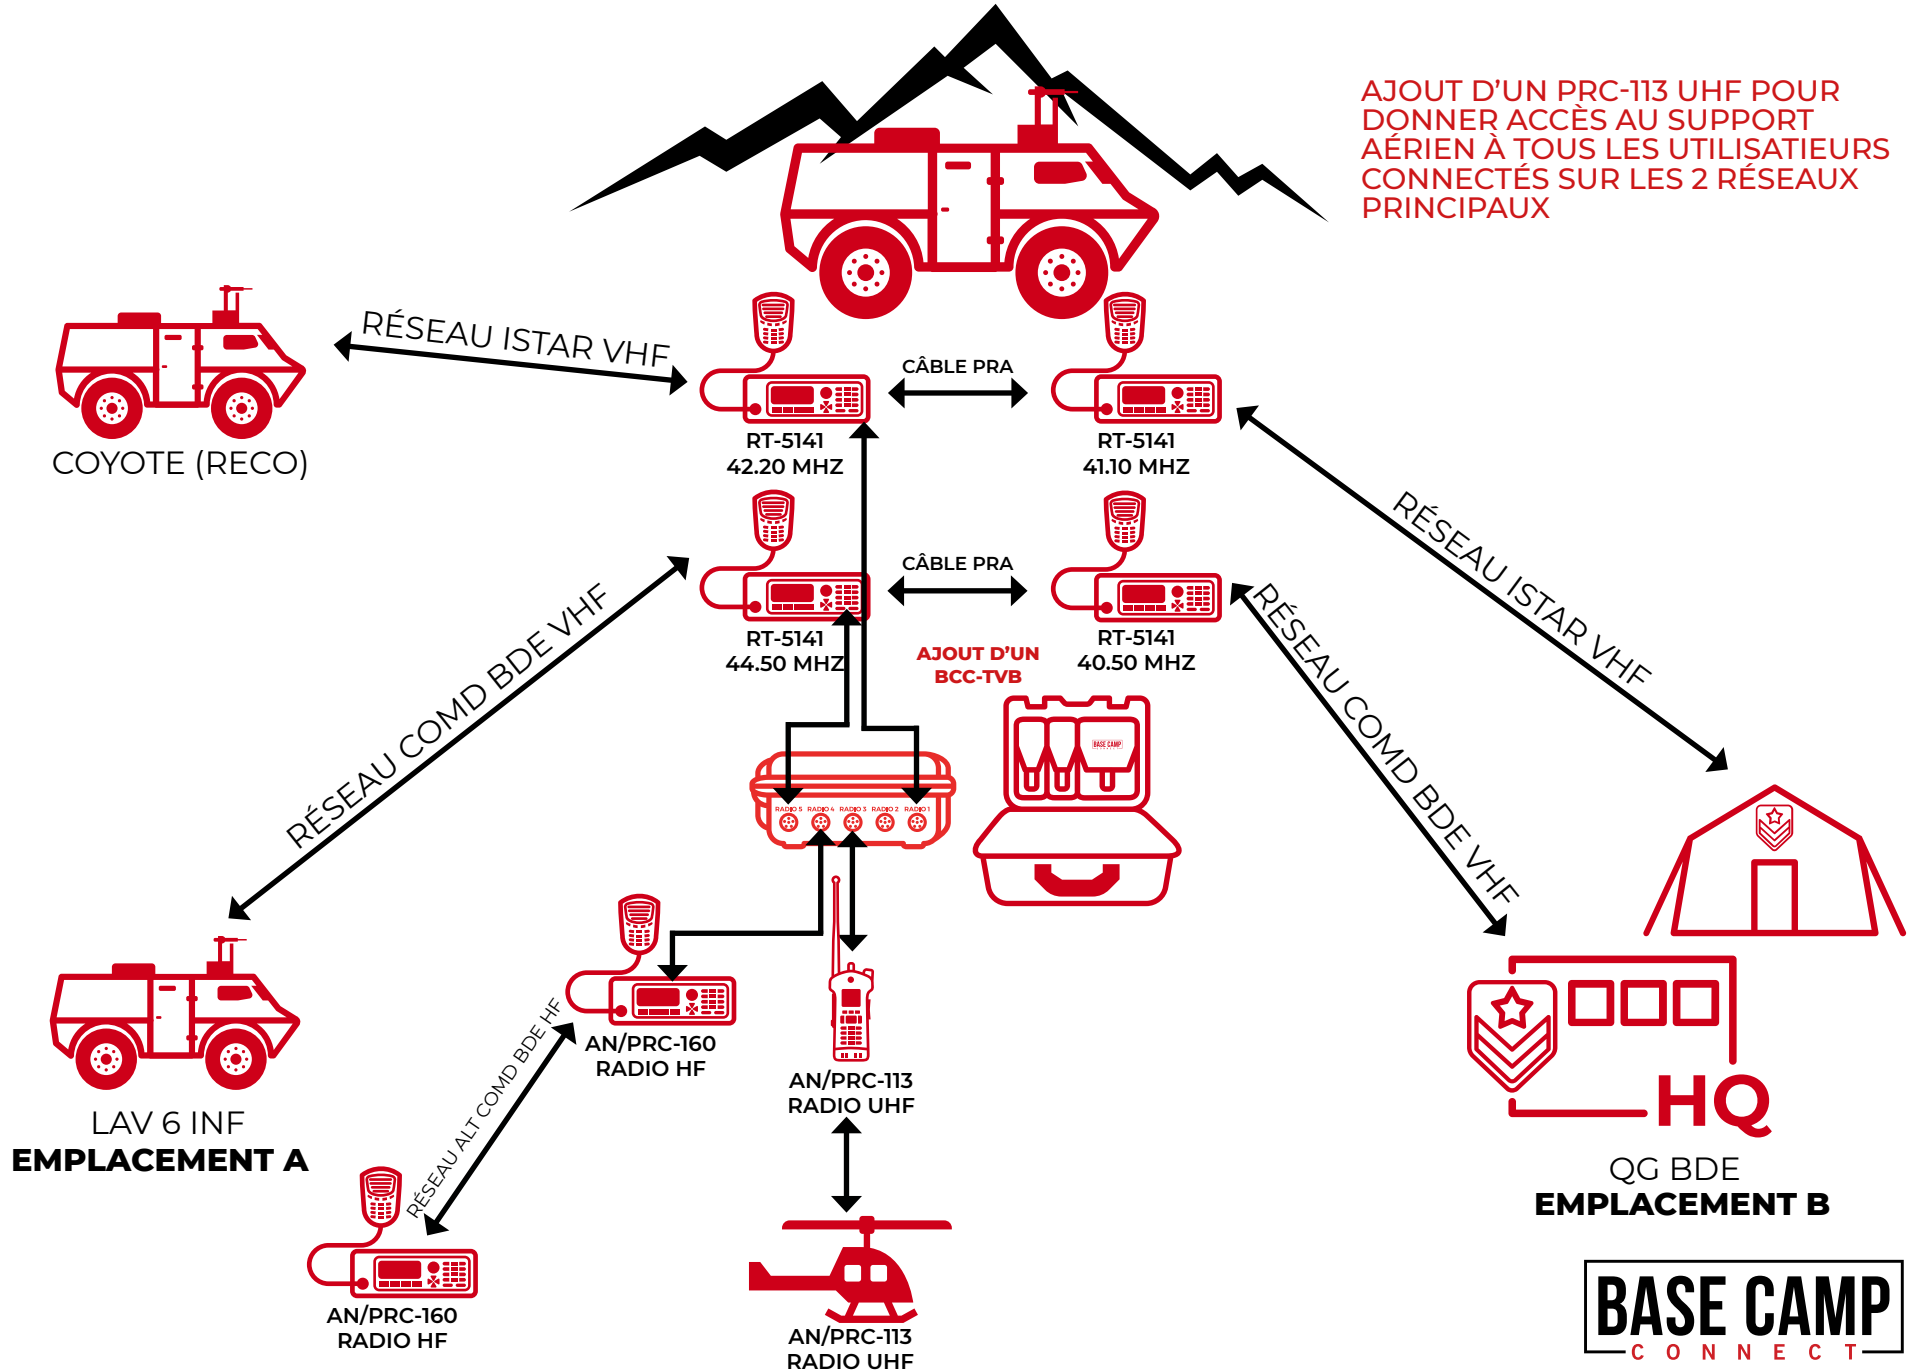

POSTE DE RETRANSMISSIONS AUTOMATIQUE (PRA) TRADITIONNEL

POSTE DE RETRANSMISSIONS AUTOMATIQUE (PRA) AMÉLIORÉ

POSTE DE RETRANSMISSIONS AUTOMATIQUE (PRA) AMÉLIORÉ

LA CONNEXION D'UNE RADIO PRC-160 SUR LE BCC-TVB DONNE AU PRC-160 ACCÈS À TOUS LES UTILISATEURS CONNECTÉS SUR LES PRINCIPAUX RÉSEAUX PERMETTANT AINSI UNE PORTÉE DE PLUSIEURS CENTAINES DE KM.

COYOTE (RECO)

LAV 6 INF
EMPLACEMENT A

HQ
QG BDE
EMPLACEMENT B

POSTE DE RETRANSMISSIONS AUTOMATIQUE (PRA) AMÉLIORÉ

POSTE DE RETRANSMISSIONS AUTOMATIQUE (PRA) AMÉLIORÉ

L'AJOUT DE LA RADIO SATCOM AUGMENTE LA COUVERTURE JUSQU'À 400 KM.

CHAQUE REDIFFUSION PEUT ÊTRE DANS DIFFÉRENTS GROUPES DE DISCUSSION.

BASE CAMP
CONNECT