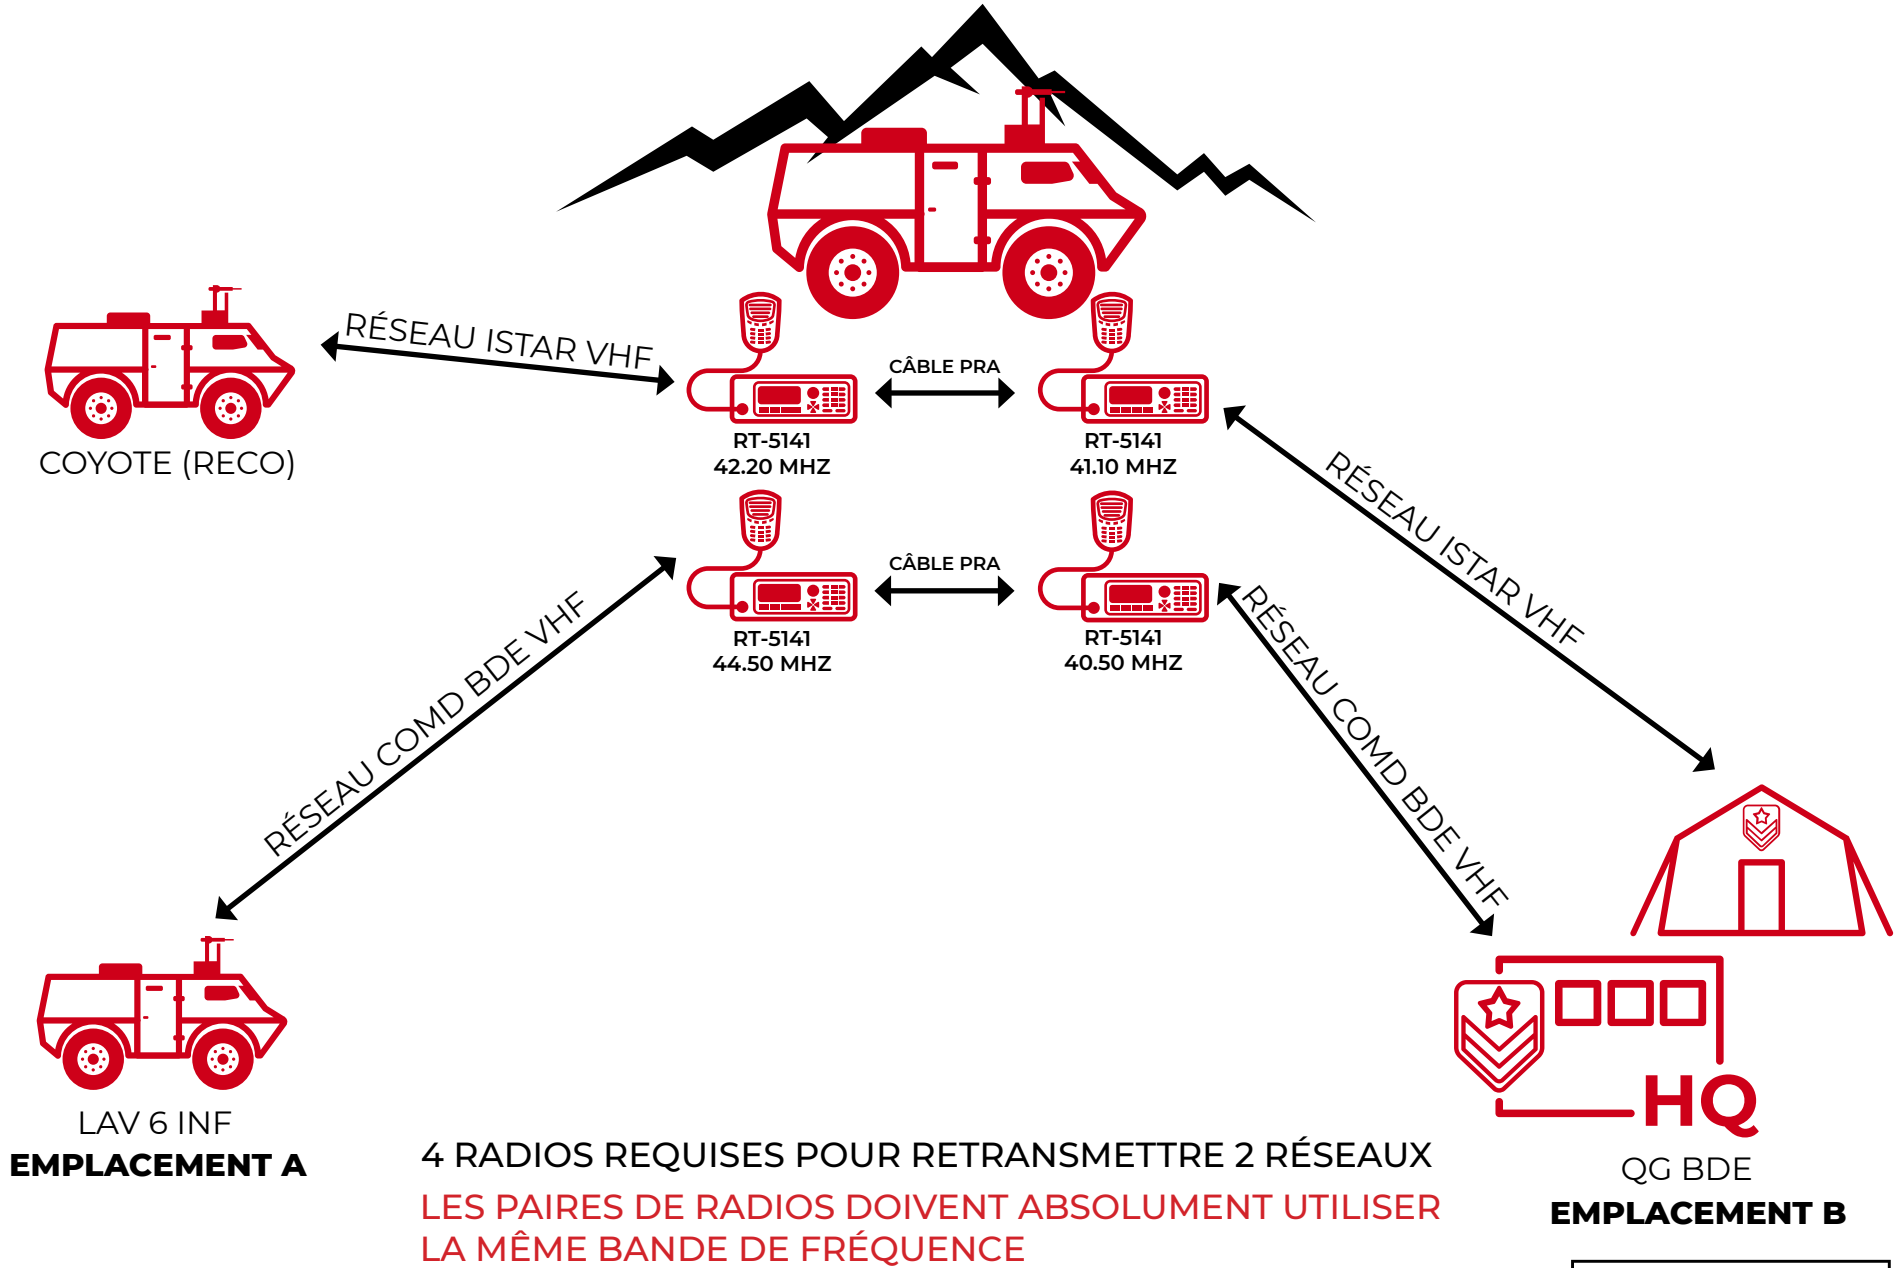

POSTE DE RETRANSMISSIONS AUTOMATIQUE (PRA) TRADITIONNEL

POSTE DE RETRANSMISSIONS AUTOMATIQUE (PRA) AMÉLIORÉ

POSTE DE RETRANSMISSIONS AUTOMATIQUE (PRA) AMÉLIORÉ

LA CONNEXION D'UNE RADIO PRC-160 SUR LE BCC-TVB DONNE AU PRC-160 ACCÈS À TOUS LES UTILISATEURS CONNECTÉS SUR LES PRINCIPAUX RÉSEAUX PERMETTANT AINSI UNE PORTÉE DE PLUSIEURS CENTAINES DE KM.

COYOTE (RECO)

LAV 6 INF
EMPLACEMENT A

HQ
QG BDE
EMPLACEMENT B

POSTE DE RETRANSMISSIONS AUTOMATIQUE (PRA) AMÉLIORÉ

POSTE DE RETRANSMISSIONS AUTOMATIQUE (PRA) AMÉLIORÉ

L'AJOUT DE LA RADIO SATCOM AUGMENTE LA COUVERTURE JUSQU'À 400 KM.

CHAQUE REDIFFUSION PEUT ÊTRE DANS DIFFÉRENTS GROUPES DE DISCUSSION.

BASE CAMP
CONNECT