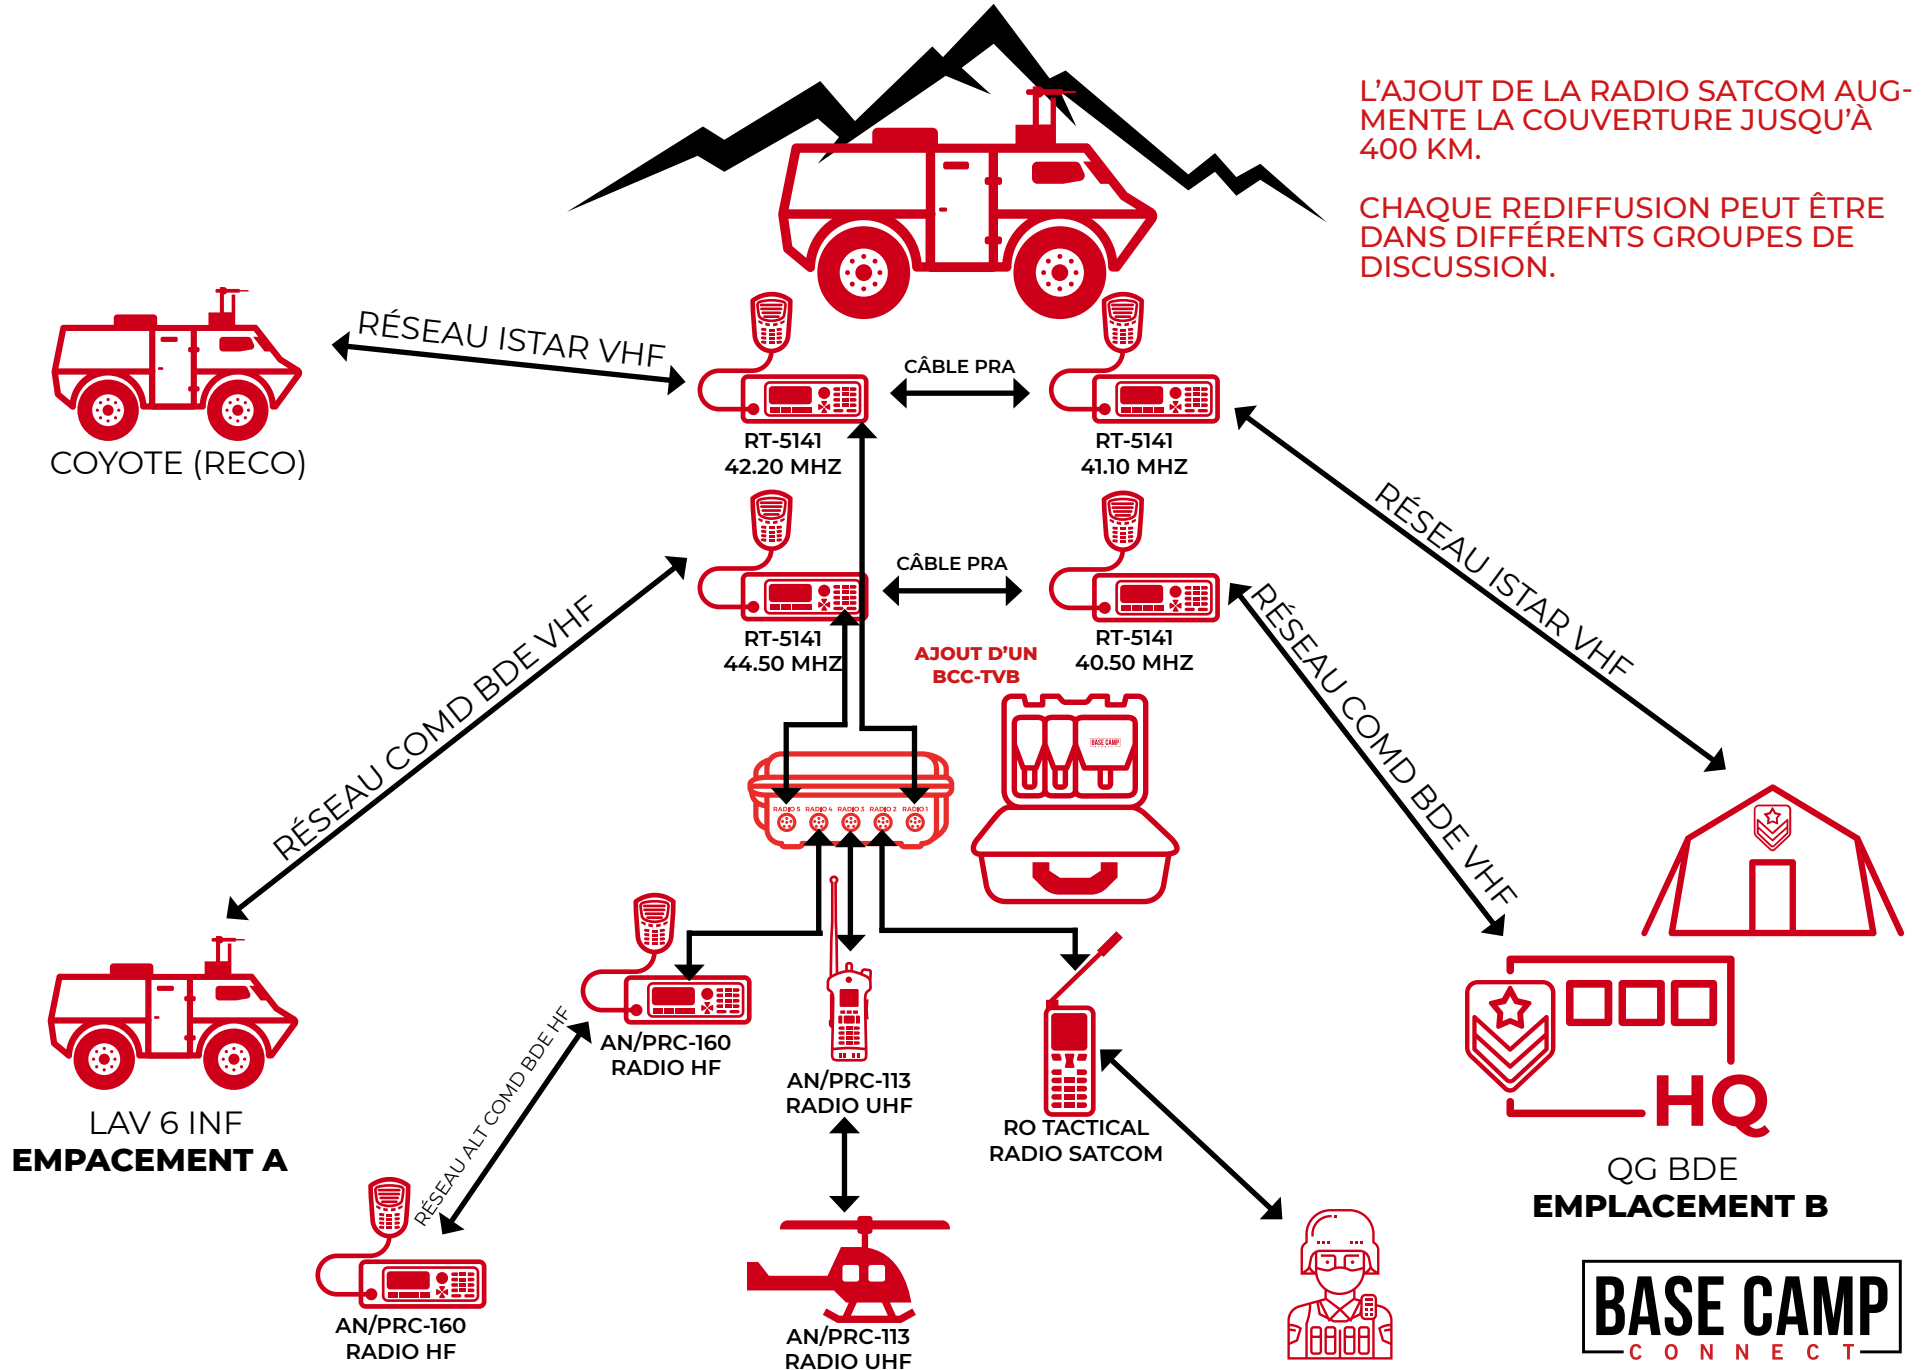

POSTE DE RETRANSMISSIONS AUTOMATIQUE (PRA) TRADITIONNEL

POSTE DE RETRANSMISSIONS AUTOMATIQUE (PRA) AMÉLIORÉ

POSTE DE RETRANSMISSIONS AUTOMATIQUE (PRA) AMÉLIORÉ

LA CONNEXION D'UNE RADIO PRC-160 SUR LE BCC-TVB DONNE AU PRC-160 ACCÈS À TOUS LES UTILISATEURS CONNECTÉS SUR LES PRINCIPAUX RÉSEAUX PERMETTANT AINSI UNE PORTÉE DE PLUSIEURS CENTAINES DE KM.

COYOTE (RECO)

LAV 6 INF
EMPLACEMENT A

HQ
QG BDE
EMPLACEMENT B

POSTE DE RETRANSMISSIONS AUTOMATIQUE (PRA) AMÉLIORÉ

POSTE DE RETRANSMISSIONS AUTOMATIQUE (PRA) AMÉLIORÉ

L'AJOUT DE LA RADIO SATCOM AUGMENTE LA COUVERTURE JUSQU'À 400 KM.

CHAQUE REDIFFUSION PEUT ÊTRE DANS DIFFÉRENTS GROUPES DE DISCUSSION.

BASE CAMP
CONNECT