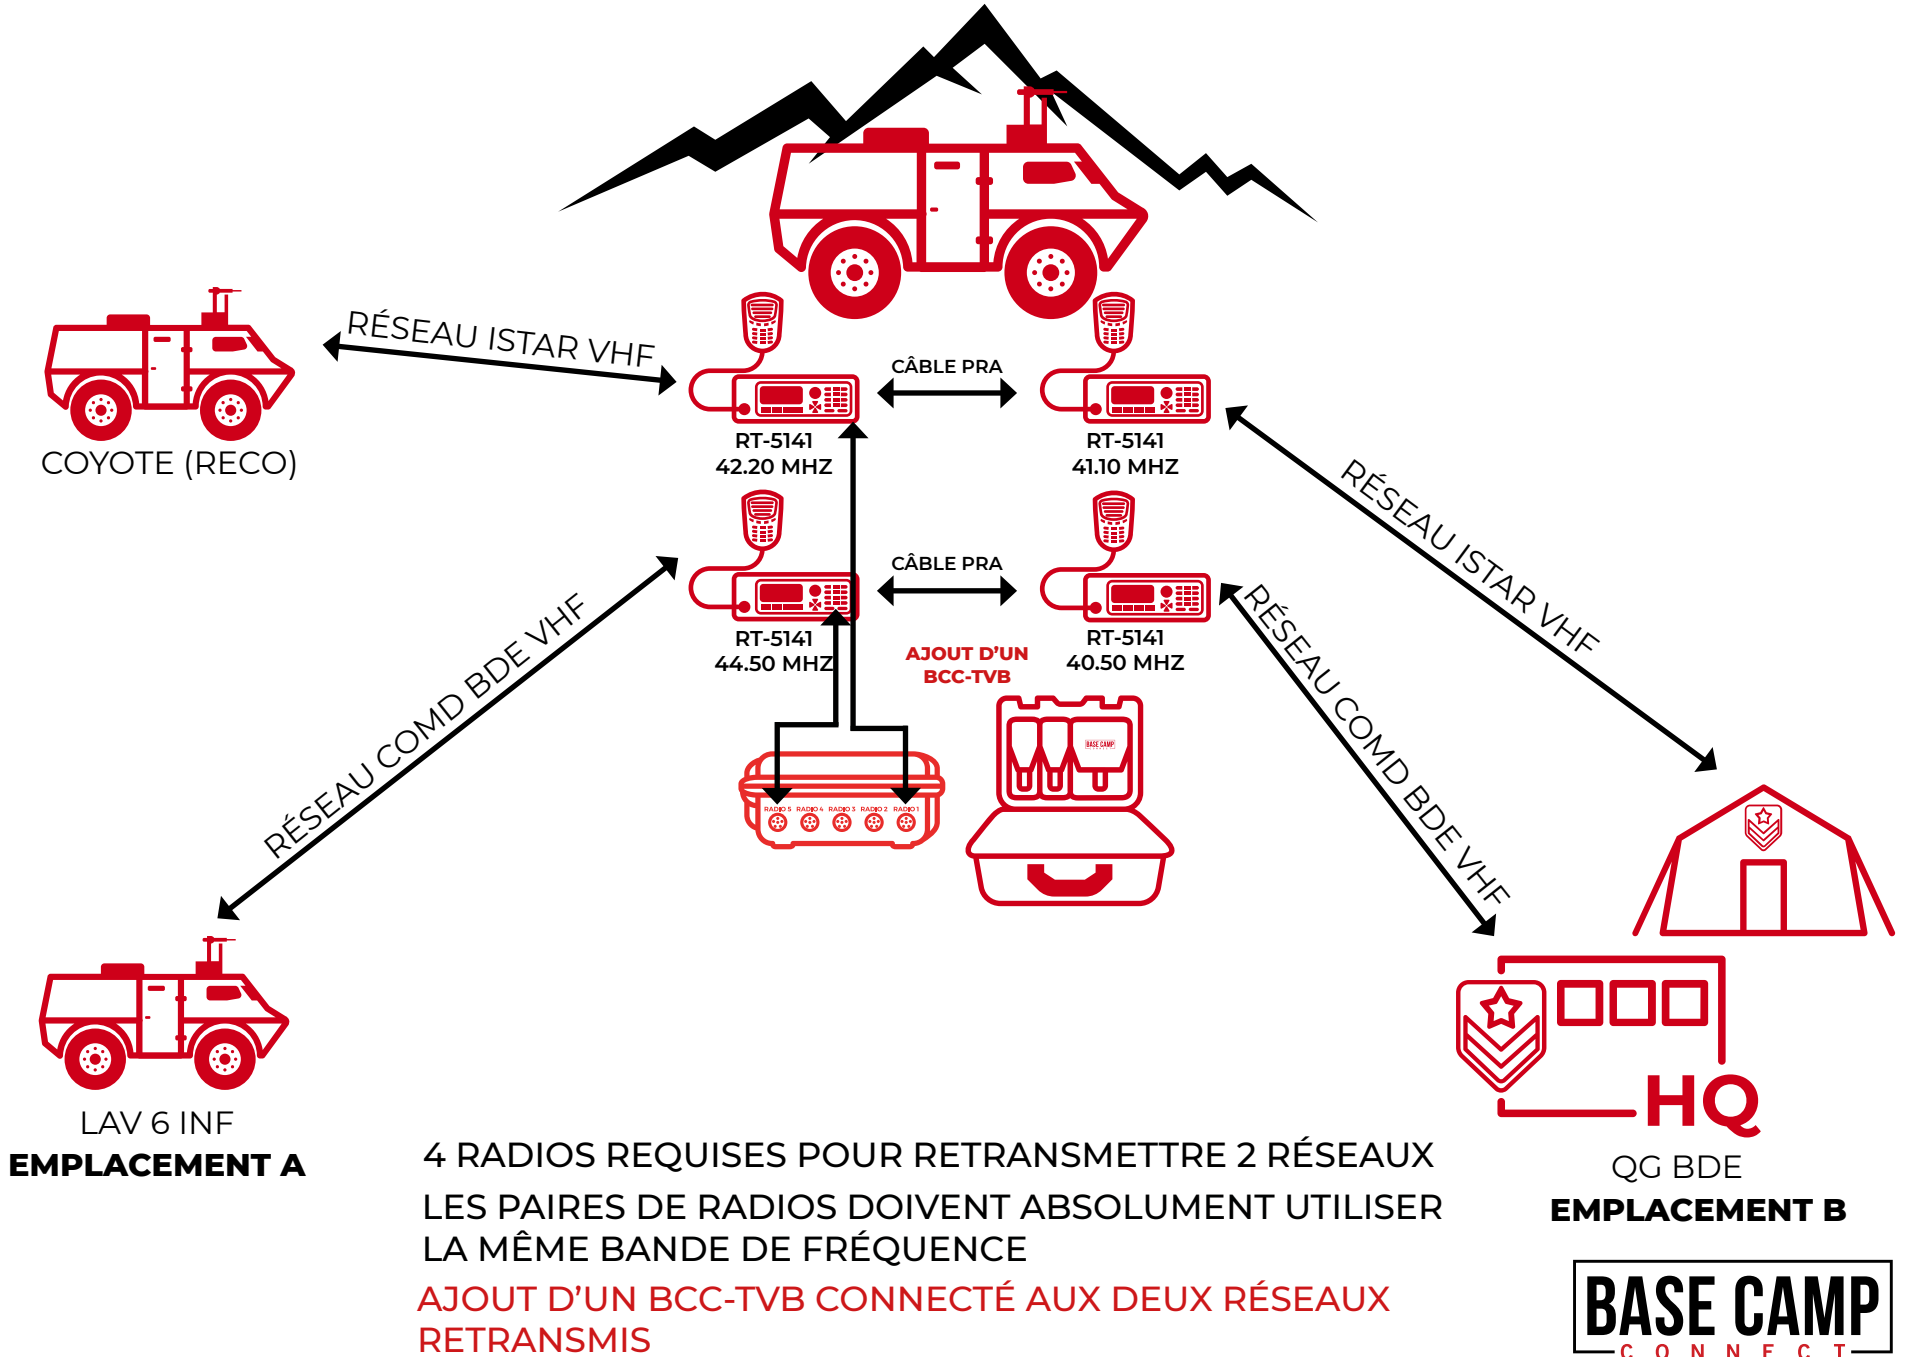

POSTE DE RETRANSMISSIONS AUTOMATIQUE (PRA) TRADITIONNEL

POSTE DE RETRANSMISSIONS AUTOMATIQUE (PRA) AMÉLIORÉ

POSTE DE RETRANSMISSIONS AUTOMATIQUE (PRA) AMÉLIORÉ

LA CONNEXION D'UNE RADIO PRC-160 SUR LE BCC-TVB DONNE AU PRC-160 ACCÈS À TOUS LES UTILISATEURS CONNECTÉS SUR LES PRINCIPAUX RÉSEAUX PERMETTANT AINSI UNE PORTÉE DE PLUSIEURS CENTAINES DE KM.

COYOTE (RECO)

LAV 6 INF
EMPLACEMENT A

HQ
QG BDE
EMPLACEMENT B

POSTE DE RETRANSMISSIONS AUTOMATIQUE (PRA) AMÉLIORÉ

POSTE DE RETRANSMISSIONS AUTOMATIQUE (PRA) AMÉLIORÉ

L'AJOUT DE LA RADIO SATCOM AUGMENTE LA COUVERTURE JUSQU'À 400 KM.

CHAQUE REDIFFUSION PEUT ÊTRE DANS DIFFÉRENTS GROUPES DE DISCUSSION.

BASE CAMP
CONNECT