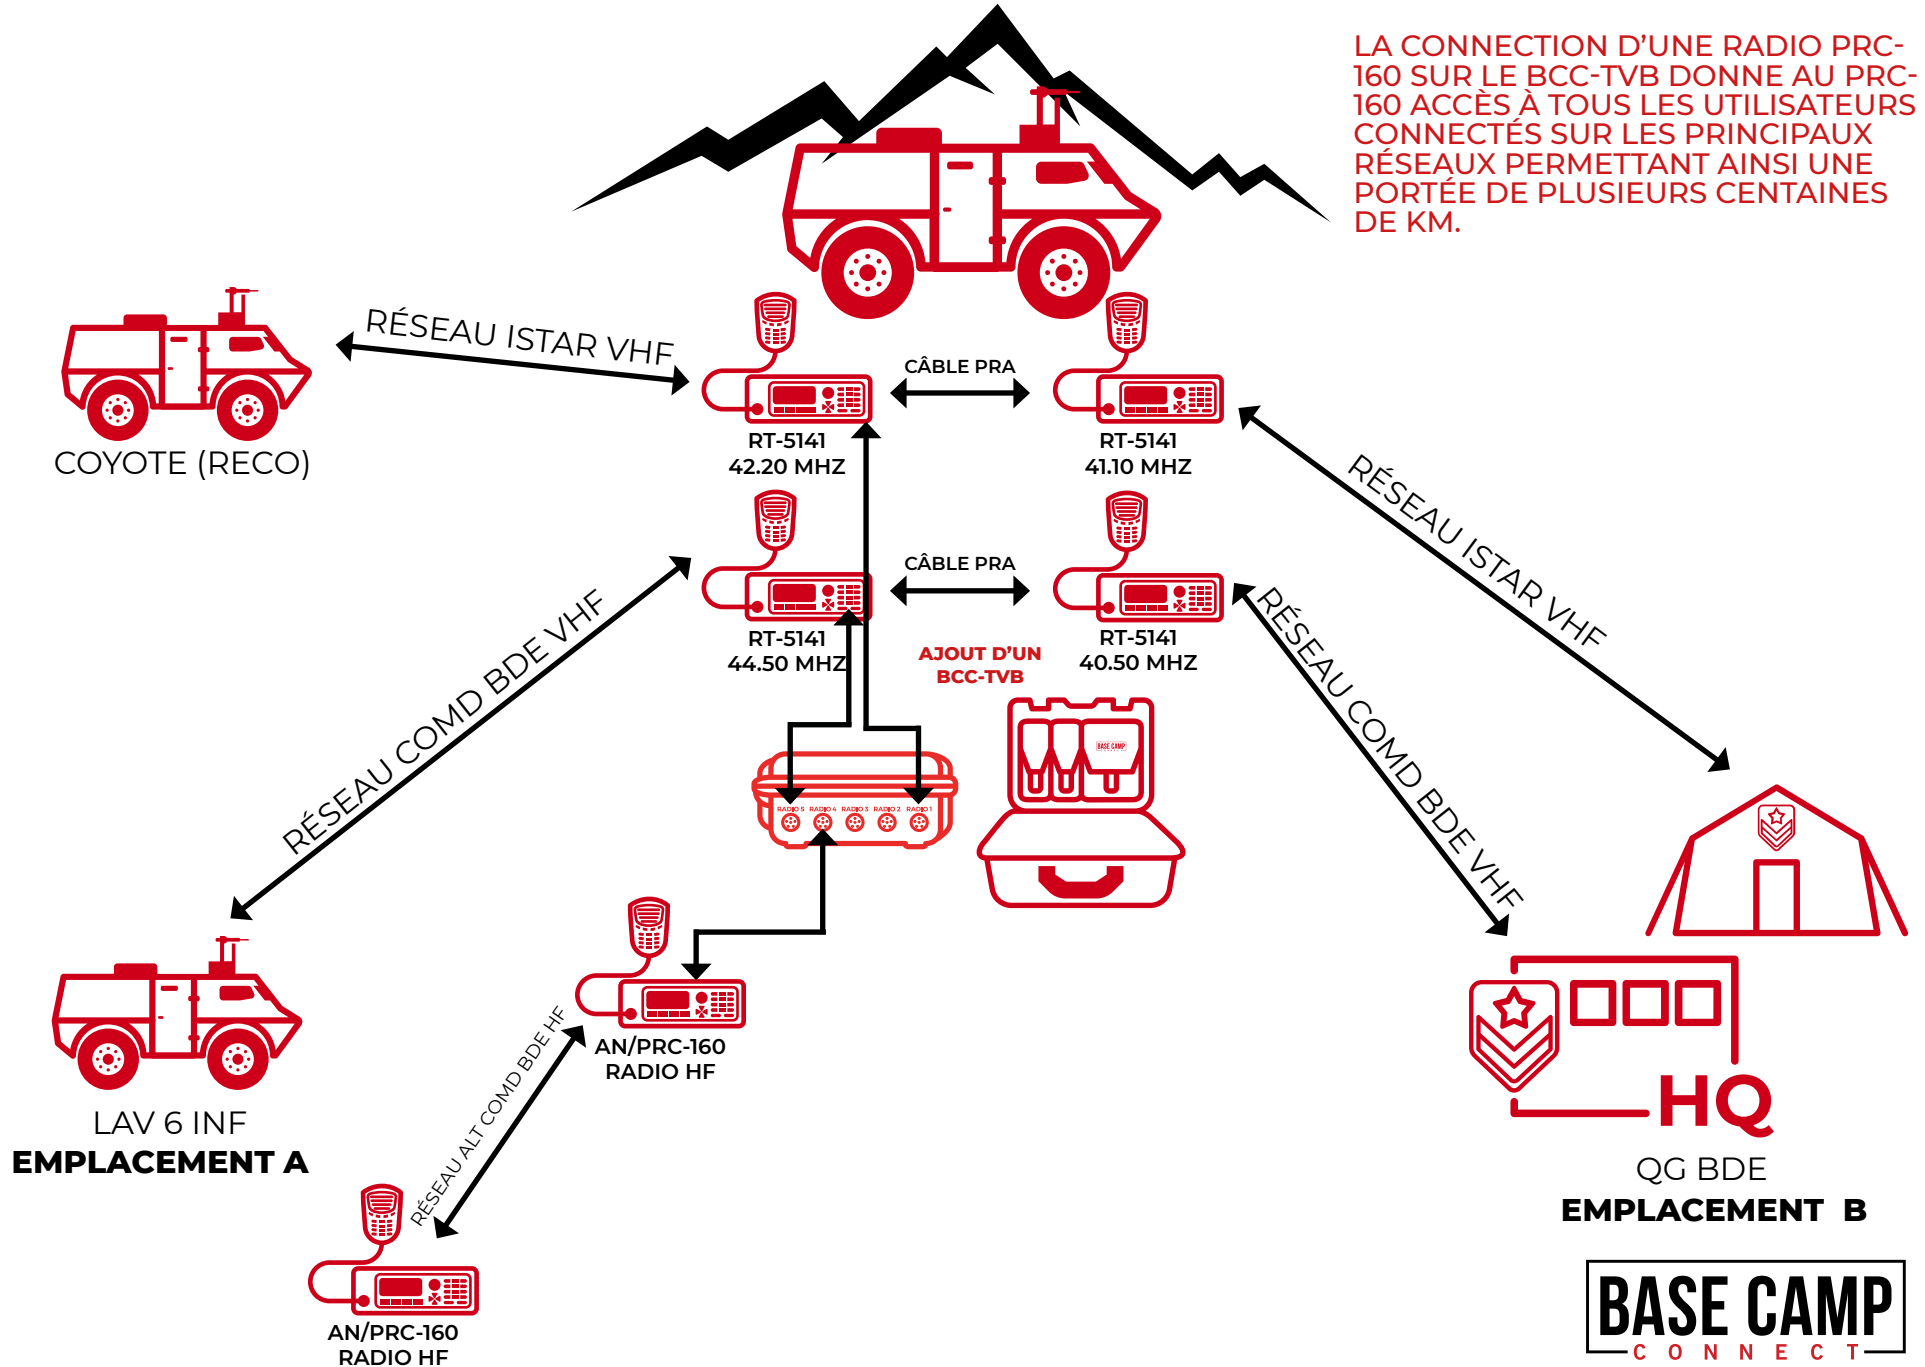

POSTE DE RETRANSMISSIONS AUTOMATIQUE (PRA) TRADITIONNEL

POSTE DE RETRANSMISSIONS AUTOMATIQUE (PRA) AMÉLIORÉ

POSTE DE RETRANSMISSIONS AUTOMATIQUE (PRA) AMÉLIORÉ

LA CONNEXION D'UNE RADIO PRC-160 SUR LE BCC-TVB DONNE AU PRC-160 ACCÈS À TOUS LES UTILISATEURS CONNECTÉS SUR LES PRINCIPAUX RÉSEAUX PERMETTANT AINSI UNE PORTÉE DE PLUSIEURS CENTAINES DE KM.

COYOTE (RECO)

LAV 6 INF
EMPLACEMENT A

HQ
QG BDE
EMPLACEMENT B

POSTE DE RETRANSMISSIONS AUTOMATIQUE (PRA) AMÉLIORÉ

POSTE DE RETRANSMISSIONS AUTOMATIQUE (PRA) AMÉLIORÉ

L'AJOUT DE LA RADIO SATCOM AUGMENTE LA COUVERTURE JUSQU'À 400 KM.

CHAQUE REDIFFUSION PEUT ÊTRE DANS DIFFÉRENTS GROUPES DE DISCUSSION.

BASE CAMP
CONNECT