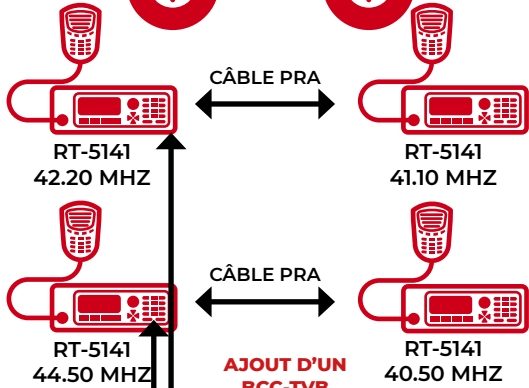

POSTE DE RETRANSMISSIONS AUTOMATIQUE (PRA) TRADITIONNEL

POSTE DE RETRANSMISSIONS AUTOMATIQUE (PRA) AMÉLIORÉ

POSTE DE RETRANSMISSIONS AUTOMATIQUE (PRA) AMÉLIORÉ

LA CONNEXION D'UNE RADIO PRC-160 SUR LE BCC-TVB DONNE AU PRC-160 ACCÈS À TOUS LES UTILISATEURS CONNECTÉS SUR LES PRINCIPAUX RÉSEAUX PERMETTANT AINSI UNE PORTÉE DE PLUSIEURS CENTAINES DE KM.

COYOTE (RECO)

LAV 6 INF
EMPLACEMENT A

HQ
QG BDE
EMPLACEMENT B

POSTE DE RETRANSMISSIONS AUTOMATIQUE (PRA) AMÉLIORÉ

POSTE DE RETRANSMISSIONS AUTOMATIQUE (PRA) AMÉLIORÉ

L'AJOUT DE LA RADIO SATCOM AUGMENTE LA COUVERTURE JUSQU'À 400 KM.