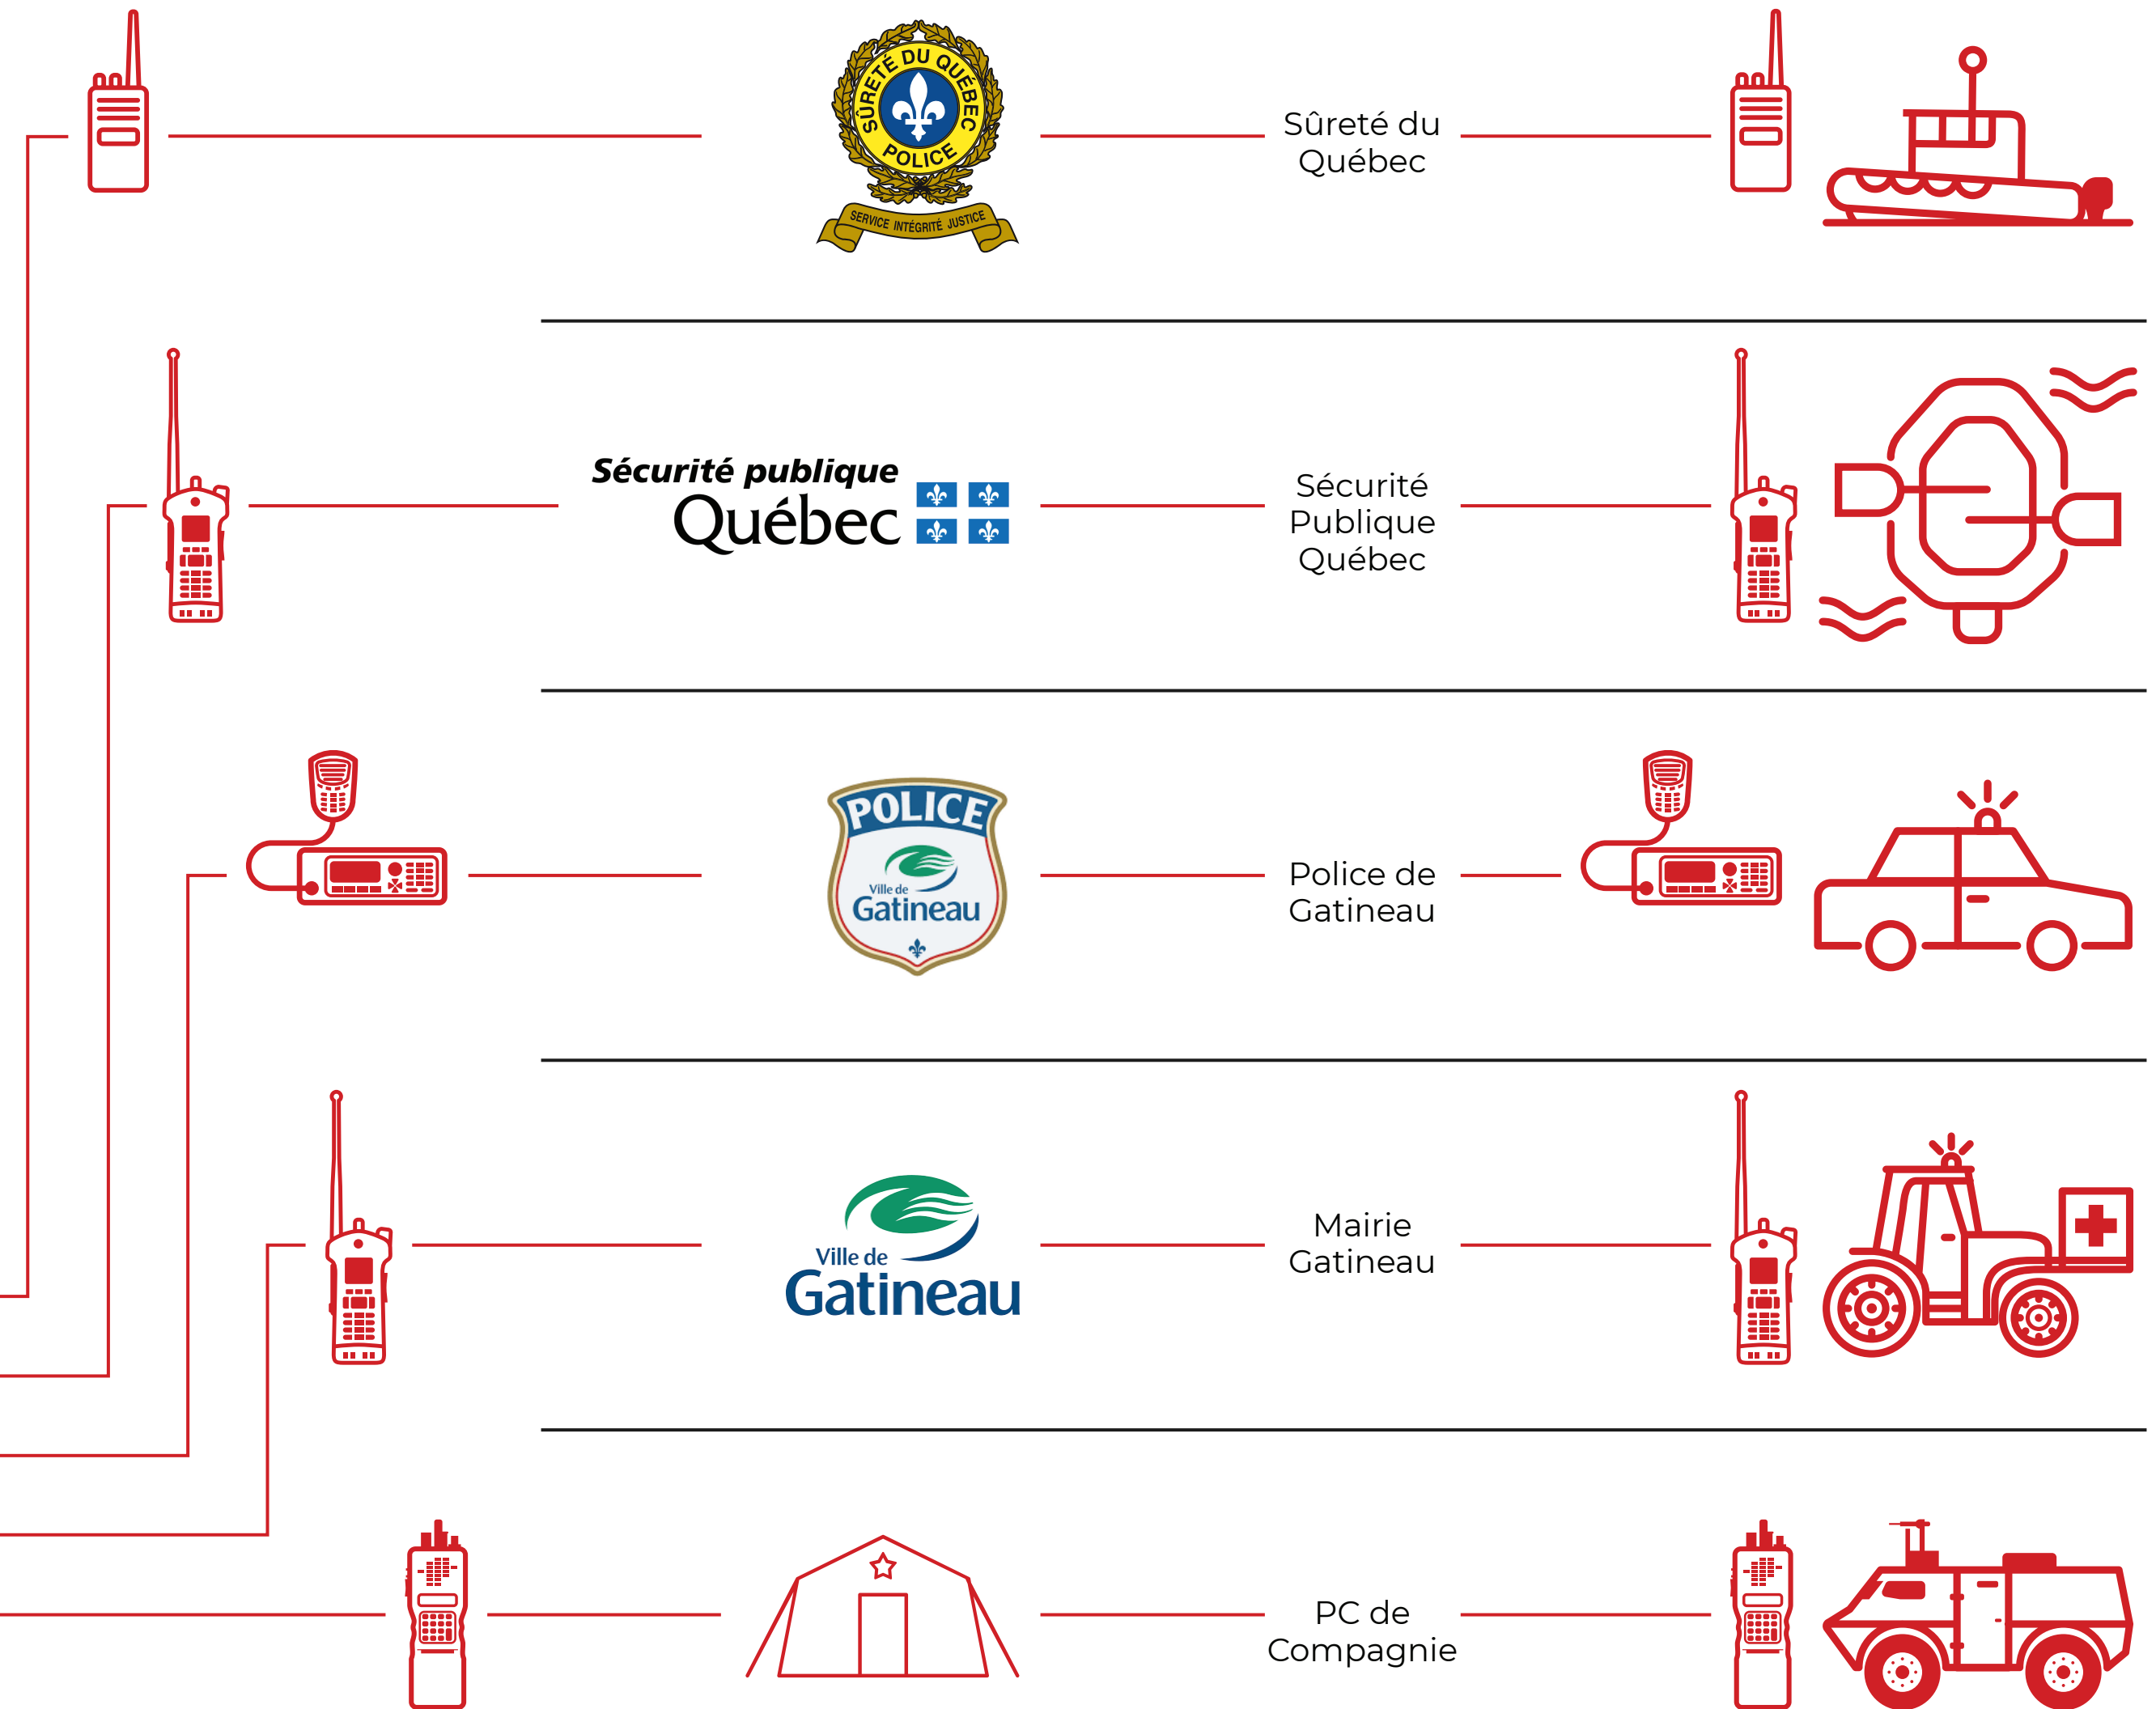

## QG PRINCIPAL

— CFB VALCARTIER, QUÉBEC

\*Note: 4 PC avancé ont été déployés: Gatineau, Montréal, Shawinigan et Beauceville. This presentation depicts the one in Gatineau.

DWAN

## AUTRES AGENCES SUR PLACE

Sûreté du Québec

Sécurité Publique Québec

Police de Gatineau

Mairie Gatineau

**BASE CAMP**  
CONNECT

# OP LENTUS SI PLANIFIÉE AVEC UN SYSTÈME BASE CAMP CONNECT

**IRU 5 GBMC  
PC AVANCÉ**

— RÉGIMENT HULL, GATINEAU

**BASE CAMP**  
CONNECT